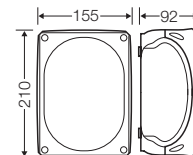

DK-koblingsbokser „værfast“ til ubeskyttet installasjon utendørs

RAL
7035

RAL
9011

KF 1610 G El nr. 1270207 4-10 mm², Cu 3~ RAL 7035
KF 1610 B El nr. 1270219 4-10 mm², Cu 3~ RAL 9011

- Klemme med 2 klemsteder pr. pol
- 5-polet pr. pol 6 x 2,5 mm² sol, 4 x 4 mm² sol, 4 x 6 mm² sol, 4 x 10 mm² sol, 2 x 16 mm² s
- med to kabelinnføringer M32 i bunnen
- Kabelinnføringer via svekninger, AKM/ASS tilleggsbestilles

Merkeisolasjonsspenning	Ui = 690 V a.c./d.c.
Strømføringsevne	63 A
Tiltrekningsmoment klemme:	2,0 Nm

RAL
7035

RAL
9011

KF 1616 G El nr. 1270208 10-16 mm², Cu 3~ RAL 7035
KF 1600 G El nr. 1270228 uten koblingsstykke RAL 7035
KF 1616 B El nr. 1270220 10-16 mm², Cu 3~ RAL 9011
KF 1600 B El nr. 1270236 uten koblingsstykke RAL 9011

- Klemme med 2 klemsteder pr. pol
- 5-polet pr. pol 6 x 6 mm² sol, 6 x 10 mm² sol/ f*, 4 x 16 mm² s/ f*, 4 x 25 mm² s/ f*, 2 x 35 mm² s/ f*
f* = med gasstett presset endehylse
- med to kabelinnføringer M32 i bunnen
- Kabelinnføringer via svekninger, AKM/ASS tilleggsbestilles