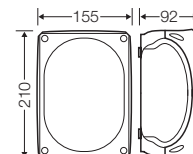

DK-koblingsbokser „værfast“ til ubeskyttet installasjon utendørs

RAL
7035

RAL
9011

KF 1610 G El nr. 1270207 4-10 mm², Cu 3~ RAL 7035
KF 1610 B El nr. 1270219 4-10 mm², Cu 3~ RAL 9011

- Klemme med 2 klemsteder pr. pol
- 5-polet pr. pol 6 x 2,5 mm² sol, 4 x 4 mm² sol, 4 x 6 mm² sol, 4 x 10 mm² sol, 2 x 16 mm² s
- med to kabelinnføringer M32 i bunnen
- Kabelinnføringer via svekninger, AKM/ASS tilleggsbestilles

Merkeisolasjonsspenning	Ui = 690 V a.c./d.c.
Strømføringsevne	63 A
Tiltrekningsmoment klemme:	2,0 Nm

RAL
7035

RAL
9011

KF 1616 G El nr. 1270208 10-16 mm², Cu 3~ RAL 7035
KF 1600 G El nr. 1270228 uten koblingsstykke RAL 7035
KF 1616 B El nr. 1270220 10-16 mm², Cu 3~ RAL 9011
KF 1600 B El nr. 1270236 uten koblingsstykke RAL 9011

- Klemme med 2 klemsteder pr. pol
- 5-polet pr. pol 6 x 6 mm² sol, 6 x 10 mm² sol/ f*, 4 x 16 mm² s/ f*, 4 x 25 mm² s/ f*, 2 x 35 mm² s/ f*
  f* = med gasstett presset endehylse
- med to kabelinnføringer M32 i bunnen
- Kabelinnføringer via svekninger, AKM/ASS tilleggsbestilles

Merkeisolasjonsspenning	Ui = 690 V a.c./d.c.
Strømføringsevne	102 A
Tiltrekningsmoment klemme:	3,0 Nm

RAL
7035

RAL
9011

KF 2525 G El nr. 1270209 10-25 mm², Cu 3~ RAL 7035
KF 2500 G El nr. 1270229 uten koblingsstykke RAL 7035
KF 2525 B El nr. 1270221 10-25 mm², Cu 3~ RAL 9011
KF 2500 B El nr. 1270237 uten koblingsstykke RAL 9011

- Klemme med 2 klemsteder pr. pol
- 5-polet pr. pol 6 x 6 mm² sol, 6 x 10 mm² sol/ f*, 4 x 16 mm² s/ f*, 4 x 25 mm² s/ f*, 2 x 35 mm² s/ f*
  f* = med gasstett presset endehylse
- med to kabelinnføringer M32 i bunnen
- Kabelinnføringer via svekninger, AKM/ASS tilleggsbestilles

Merkeisolasjonsspenning	Ui = 690 V a.c./d.c.
Strømføringsevne	102 A
Tiltrekningsmoment klemme:	3,0 Nm